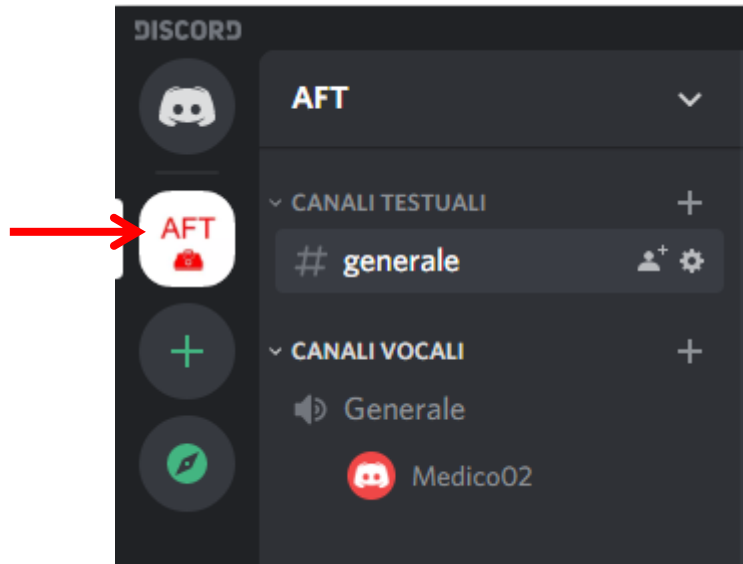

Quando qualcuno usa il tuo link di modello server, creerà un nuovo server con gli stessi canali, ruoli, permessi e impostazioni del tuo.

I MODELLI COPIERANNO:

- ✓ Canali e argomenti
- ✓ Ruoli e permessi
- ✓ Impostazioni predefinite del server

I MODELLI NON COPIERANNO:

- ✗ Messaggi o qualsiasi contenuto
- ✗ Membri o bot
- ✗ L'icona del tuo server, potenziamenti o altri benefici

TITOLO MODELLO

AFT

DESCRIZIONE MODELLO

AFT

LINK MODELLO

<https://discord.new/NAEmZzYbQWK7> **Copia**

Modello server per il Coordinatore dell'AFT

MODELLO SERVER

Posta in arrivo ×

GENNARO ORICCHIO

a me ▾

<https://discord.new/NAEmZzYbQWK7>

DISCORD

The screenshot shows the Discord interface for a server named 'AFT'. The main area displays a 'welcome' message and three onboarding tasks: 'Invita i tuoi amici', 'Personalizza il server con un'icona', and 'Invia il tuo primo messaggio', each with a green checkmark. A red box highlights the 'Invita i tuoi amici' task, with a red arrow pointing to it from the left. On the right, the 'ONLINE' list shows three users: 'Medico01', 'Medico02', and 'Portale sanità digitale' (with a crown icon). A red arrow points from a white box labeled 'Coordinatore' to the 'Portale sanità digitale' user. The bottom left shows the server's profile card for 'Portale sani...' with a red arrow pointing to it. The bottom right shows the message input field with a plus sign icon.